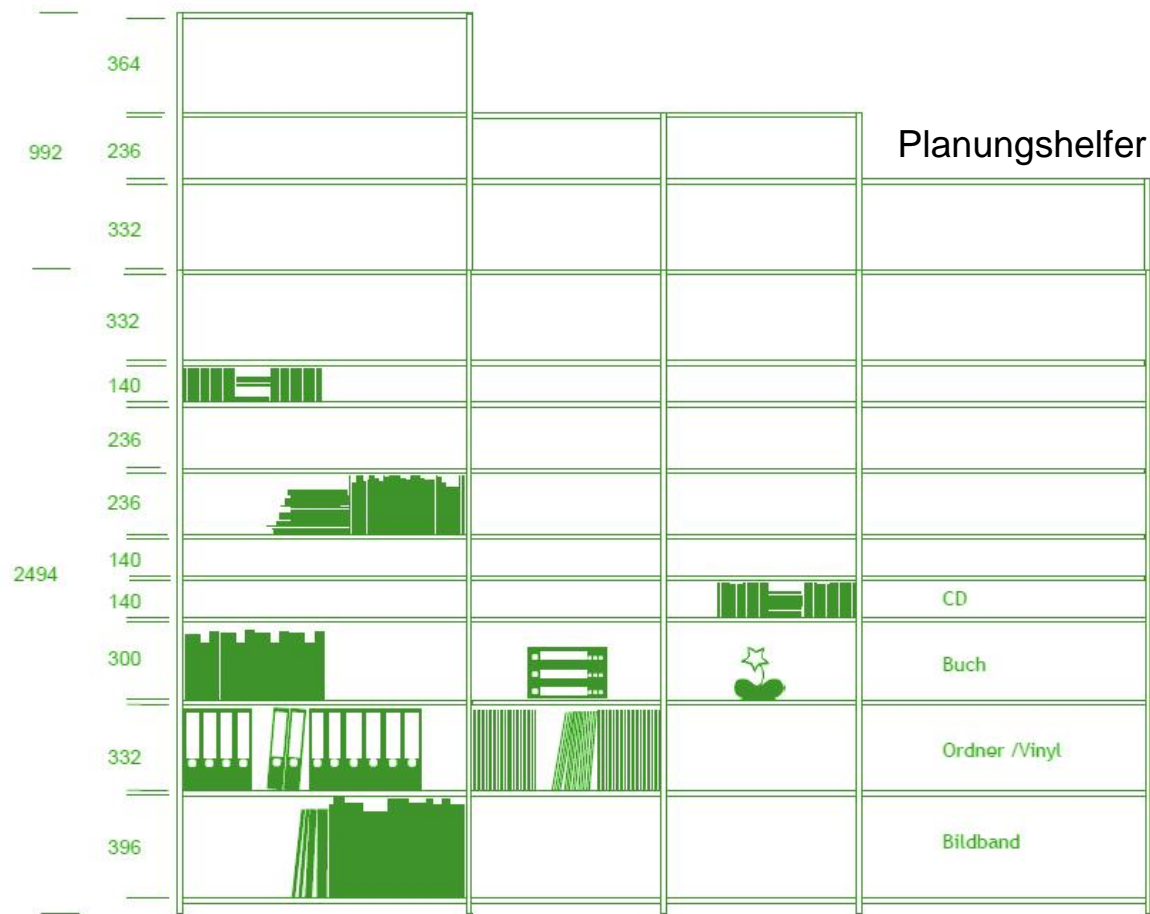

Massivholz-Regalsystem ED . Exklusiv bei Etage7

Wir bieten unsere Regalsystem in den folgenden massiven europäischen Laubhölzern an:

1. Preiskategorie 1: Buche, Kernbuche, Ahorn
2. Preiskategorie 2: Eiche
3. Preiskategorie 3: Kirsche, europäischer Nussbaum

Die Regale werden exklusiv gefertigt und sind entsprechend frei in der Gestaltung. Gerne helfen wir bei der Planung und machen ein Aufmaß vor Ort (Berlin/Brandenburg).

Türen sind in allen Größen und RAL-Farben dazu erhältlich.

Massivholz-Regalsystem ED . Exklusiv bei Etage7

Das Grundregal besteht aus den drei Elementen

- Seitenwand
- Mittelwand
- und Einlegeboden.

Alle drei Elemente sind frei gestaltbar in der Tiefe wie in der Länge, wobei die maximale Länge des Einlegebodens 90 cm ist.

Die Standardmaterialstärke beträgt 20 mm, auf Wunsch auch 30 mm oder 40 mm. Die Standardtiefen betragen 20 cm, 25 cm oder 30cm. Auf Wunsch sind auch andere Tiefen möglich. Tiefenwechsel im Regal in der Horizontalen sowie der Vertikalen bieten wir nach Ihren individuellen Wünschen gerne an.